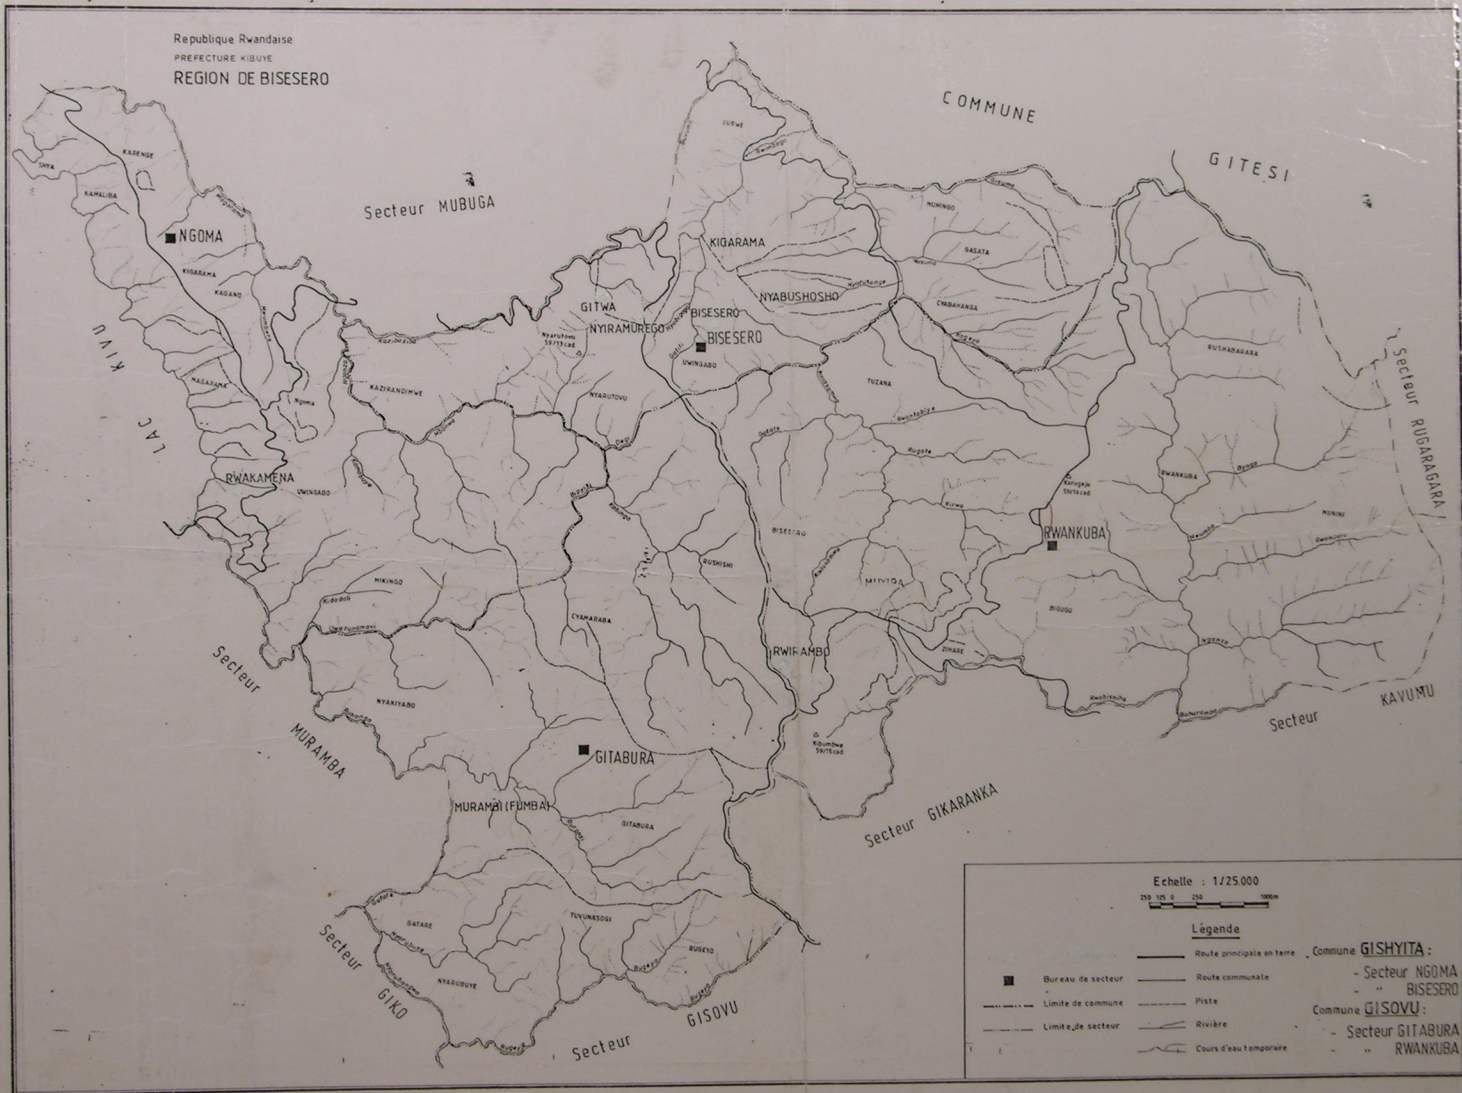

Republique Rwandaise  
 PREFECTURE KIBUYE  
 REGION DE BISESERO

Echelle : 1/25 000

Légende

- Bureau de secteur
- Limite de commune
- - - - Limite de secteur
- Route principale en terre
- Route communale
- Piste
- Rivière
- Cours d'eau temporaire
- Commune GISHYITA :
  - Secteur NGOMA
  - BISESERO
- Commune GISOVU :
  - Secteur GITABURA
  - RWANKUBA